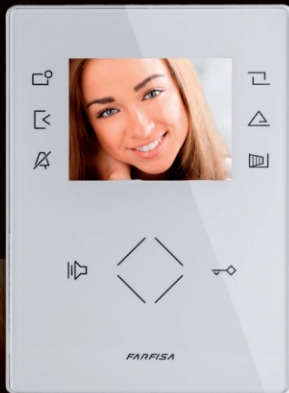

ZHERO

VIDEOCITOFONO

ZHero space

ZHero limits

Zhero alternatives

- Schermo LCD 3,5"
- Controllo touch
- Gestione evoluta suonerie
- Micro...

ZHero, design essenziale e utilizzo facilitato, sprime in pieno il carattere della nuova generazione dei prodotti Farfisa. Concepito per essere montato in superficie, grazie al suo ridottissimo spessore, ZHero risulta discreto e adattabile a qualsiasi ambiente;

Disponibile in versione senza display a colori, ZHero si integra facilmente con qualsiasi sistema di videoregistrazione e allarme.

con Farfisa e ZHero