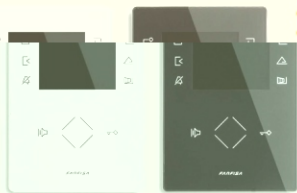

# ZHERO

VIDEOCITOFONO

ZHERO in space

ZZero limits

ZZero alternatives

ato,  
nerazione  
ontato in  
re, ZZero  
ambiente:  
a.  
al Black,  
que stile

- Schermo LCD 3.5"
- Camera a ultrasoft touch
- Gestione evoluta suonerie
- Microprocessore 32bit
- Segnalazione luminosa tasti
- Elevata personalizzazione

**ZZero, design essenziale e utilizzo facile** esprime in pieno il carattere della nuova gamma dei prodotti Farfisa. Concepito per essere una superficie, grazie al suo ridottissimo spessore risulta discreto e adattabile a qualsiasi ambiente residenziale, lavorativo, di rappresentanza. Disponibile in versione total White e total Black, ZZero si integra facilmente con qualsiasi stile architettonico e d'arredo.