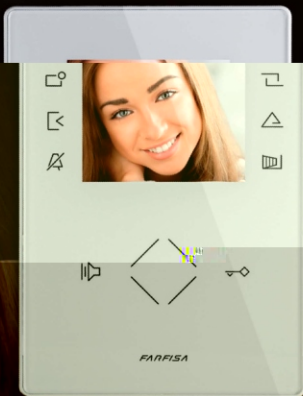

# ZHERO

VIDEOCITOFONO

ZHERO in space

ZZero limits

ZZero alternatives

ato,  
nerazione  
ontato in  
re, ZZero  
ambiente:  
a.  
al Black,  
que stile

- Schermo LCD 3.5"
- Camera a ultrasoft touch
- Gestione evoluta suonerie
- Microprocessore 32bit
- Segnalazione luminosa tasti
- Elevata personalizzazione

**ZZero, design essenziale e utilizzo facile** esprime in pieno il carattere della nuova gamma dei prodotti Farfisa. Concepito per essere una superficie, grazie al suo ridottissimo spessore risulta discreto e adattabile a qualsiasi ambiente residenziale, lavorativo, di rappresentanza. Disponibile in versione total White e total Black, ZZero si integra facilmente con qualsiasi stile architettonico e d'arredo.