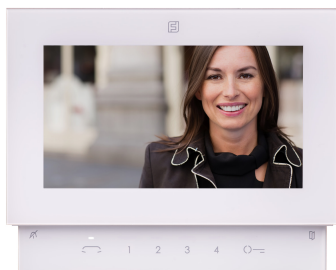

SE4272

Videocitofono Sette Wi-Fi - SE4272

Videocitofono bianco **connesso Wi-Fi**, vivavoce con schermo LCD 7" per impianti Duo. Garantita chiamata videocitofonica a dispositivi mobili, grazie alla **app IP EVO** con interfaccia semplice e user-friendly. Pulsanti a sfioramento per chiamata e conversazione, apertura porta, autoaccensione, switch con altre telecamere dell'impianto. Montaggio di superficie, staffa in metallo inclusa. Linea Sette, estetica minimal, si abbina a tutti i generi di arredamento con eleganza e semplicità.

CARATTERISTICHE PRINCIPALI

montaggio:
a parete: **si, staffa inclusa**
su base da tavolo: **si, con TA4260**

colore: **bianco**

vivavoce: **si**

display: **LCD TFT 7"**

numero pulsanti: **6**

range temperatura: **0 / +40°C**

dimensione schermo: **7"**

FUNZIONI

comando attuatore: **si**

comando autoaccensione: **si**

chiamata intercomunicante: **si**

chiamata centralino: **si**

chiamata di piano: **si**

privacy: **si**