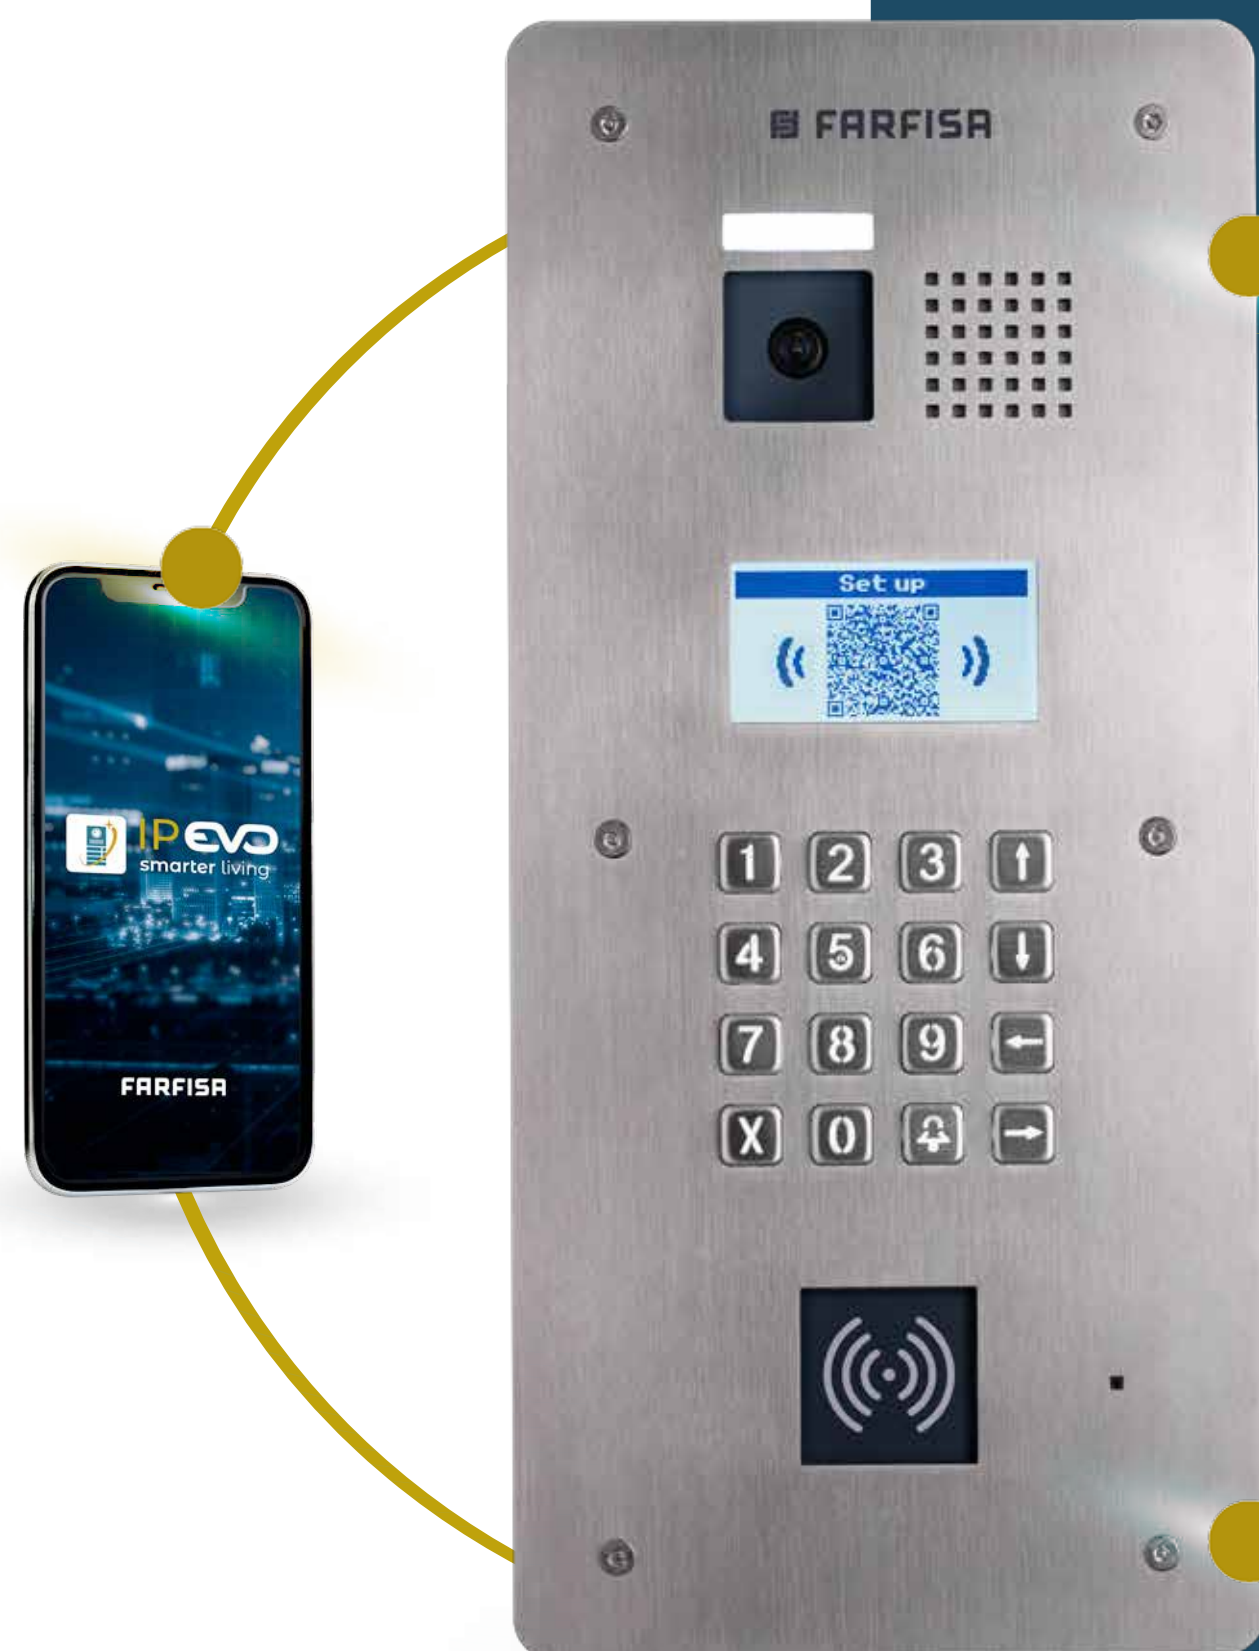

CONNECTO

MADE IN ITALY

www.farfisa.com/ip-evo.html

La **videocitofonia IP**: puro IP firmato Farfisa, made in Italy

Il nuovo posto esterno Connecto su tecnologia **IP EVO**
dialoga con smartphone, assistenti vocali digitali e
videocitofoni specifici.

Con la **app IP EVO** gestisci da remoto tutte le funzionalità
del sistema per installatore e per utente finale, **ancora**
più facile e comodo!

CONNECTO

→ audio e video **eccellenti**

→ **cyber security** garantita

→ massima **privacy**

→ sintesi vocale **multilingua**

→ accesso tramite: **PIN, app, QR, RFID**

→ **scalabilità**

→ per complessi **multi-utenza**