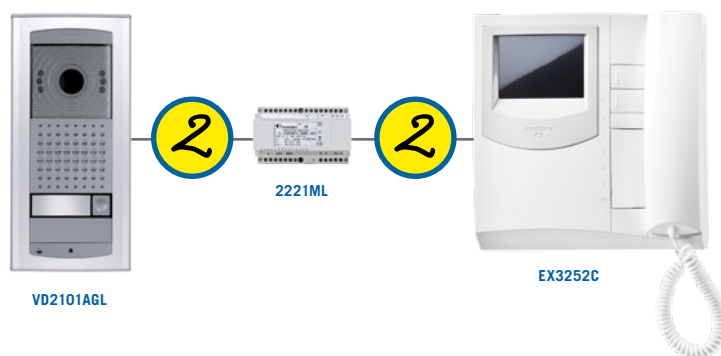

## IL VIDEOKIT 2 FILI

**MADE IN ITALY**

VIDEOKIT IN TECNOLOGIA DUO SYSTEM VIDEOKIT CON MONITOR, POSTO ESTERNO E ALIMENTATORE INCLUSI **POSTO ESTERNO ALIMENTATO DA BUS** DUO SYSTEM SOLO 2 FILI NON POLARIZZATI POSTO ESTERNO ELEGANTE E COMPATTO RETROILLUMINATO IN BIANCO E MAX 2 PULSANTI DI CHIAMATA INTERCOMUNICAZIONE TRA I MONITOR 2 MODELLI DI MONITOR DISPONIBILI

Nel nuovo imballo compatto, robusto e con un look moderno e grintoso, trovi tutto il necessario per un'installazione veloce senza possibilità di errori di montaggio perchè tutto già predisposto in modo chiaro ed efficiente. Completo dei relativi manuali d'installazione, il pack è unico per tutti e 4 i modelli di videokit.

- 2 Fili non polarizzati
- Nuovo posto esterno VD2101AGL **alimentato direttamente da bus** (telecamera regolabile 1/-10°, ottica pin-hole 3.6 mm fissa, retroilluminazione a led bianchi)
- Videokit integrabile in un comune sistema Duo System
- Monitor MyLogic One (vivavoce, tecnologia OSD, schermo 4,3" formato 16:9) oppure Exhito versione 3 pulsanti (modello con cornetta, schermo LCD 4")
- Intercomunicazione tra i monitor
- Distanza fino a 250 mt. dal posto esterno all'ultimo monitor.
- Libertà di decidere dove installare l'alimentatore.